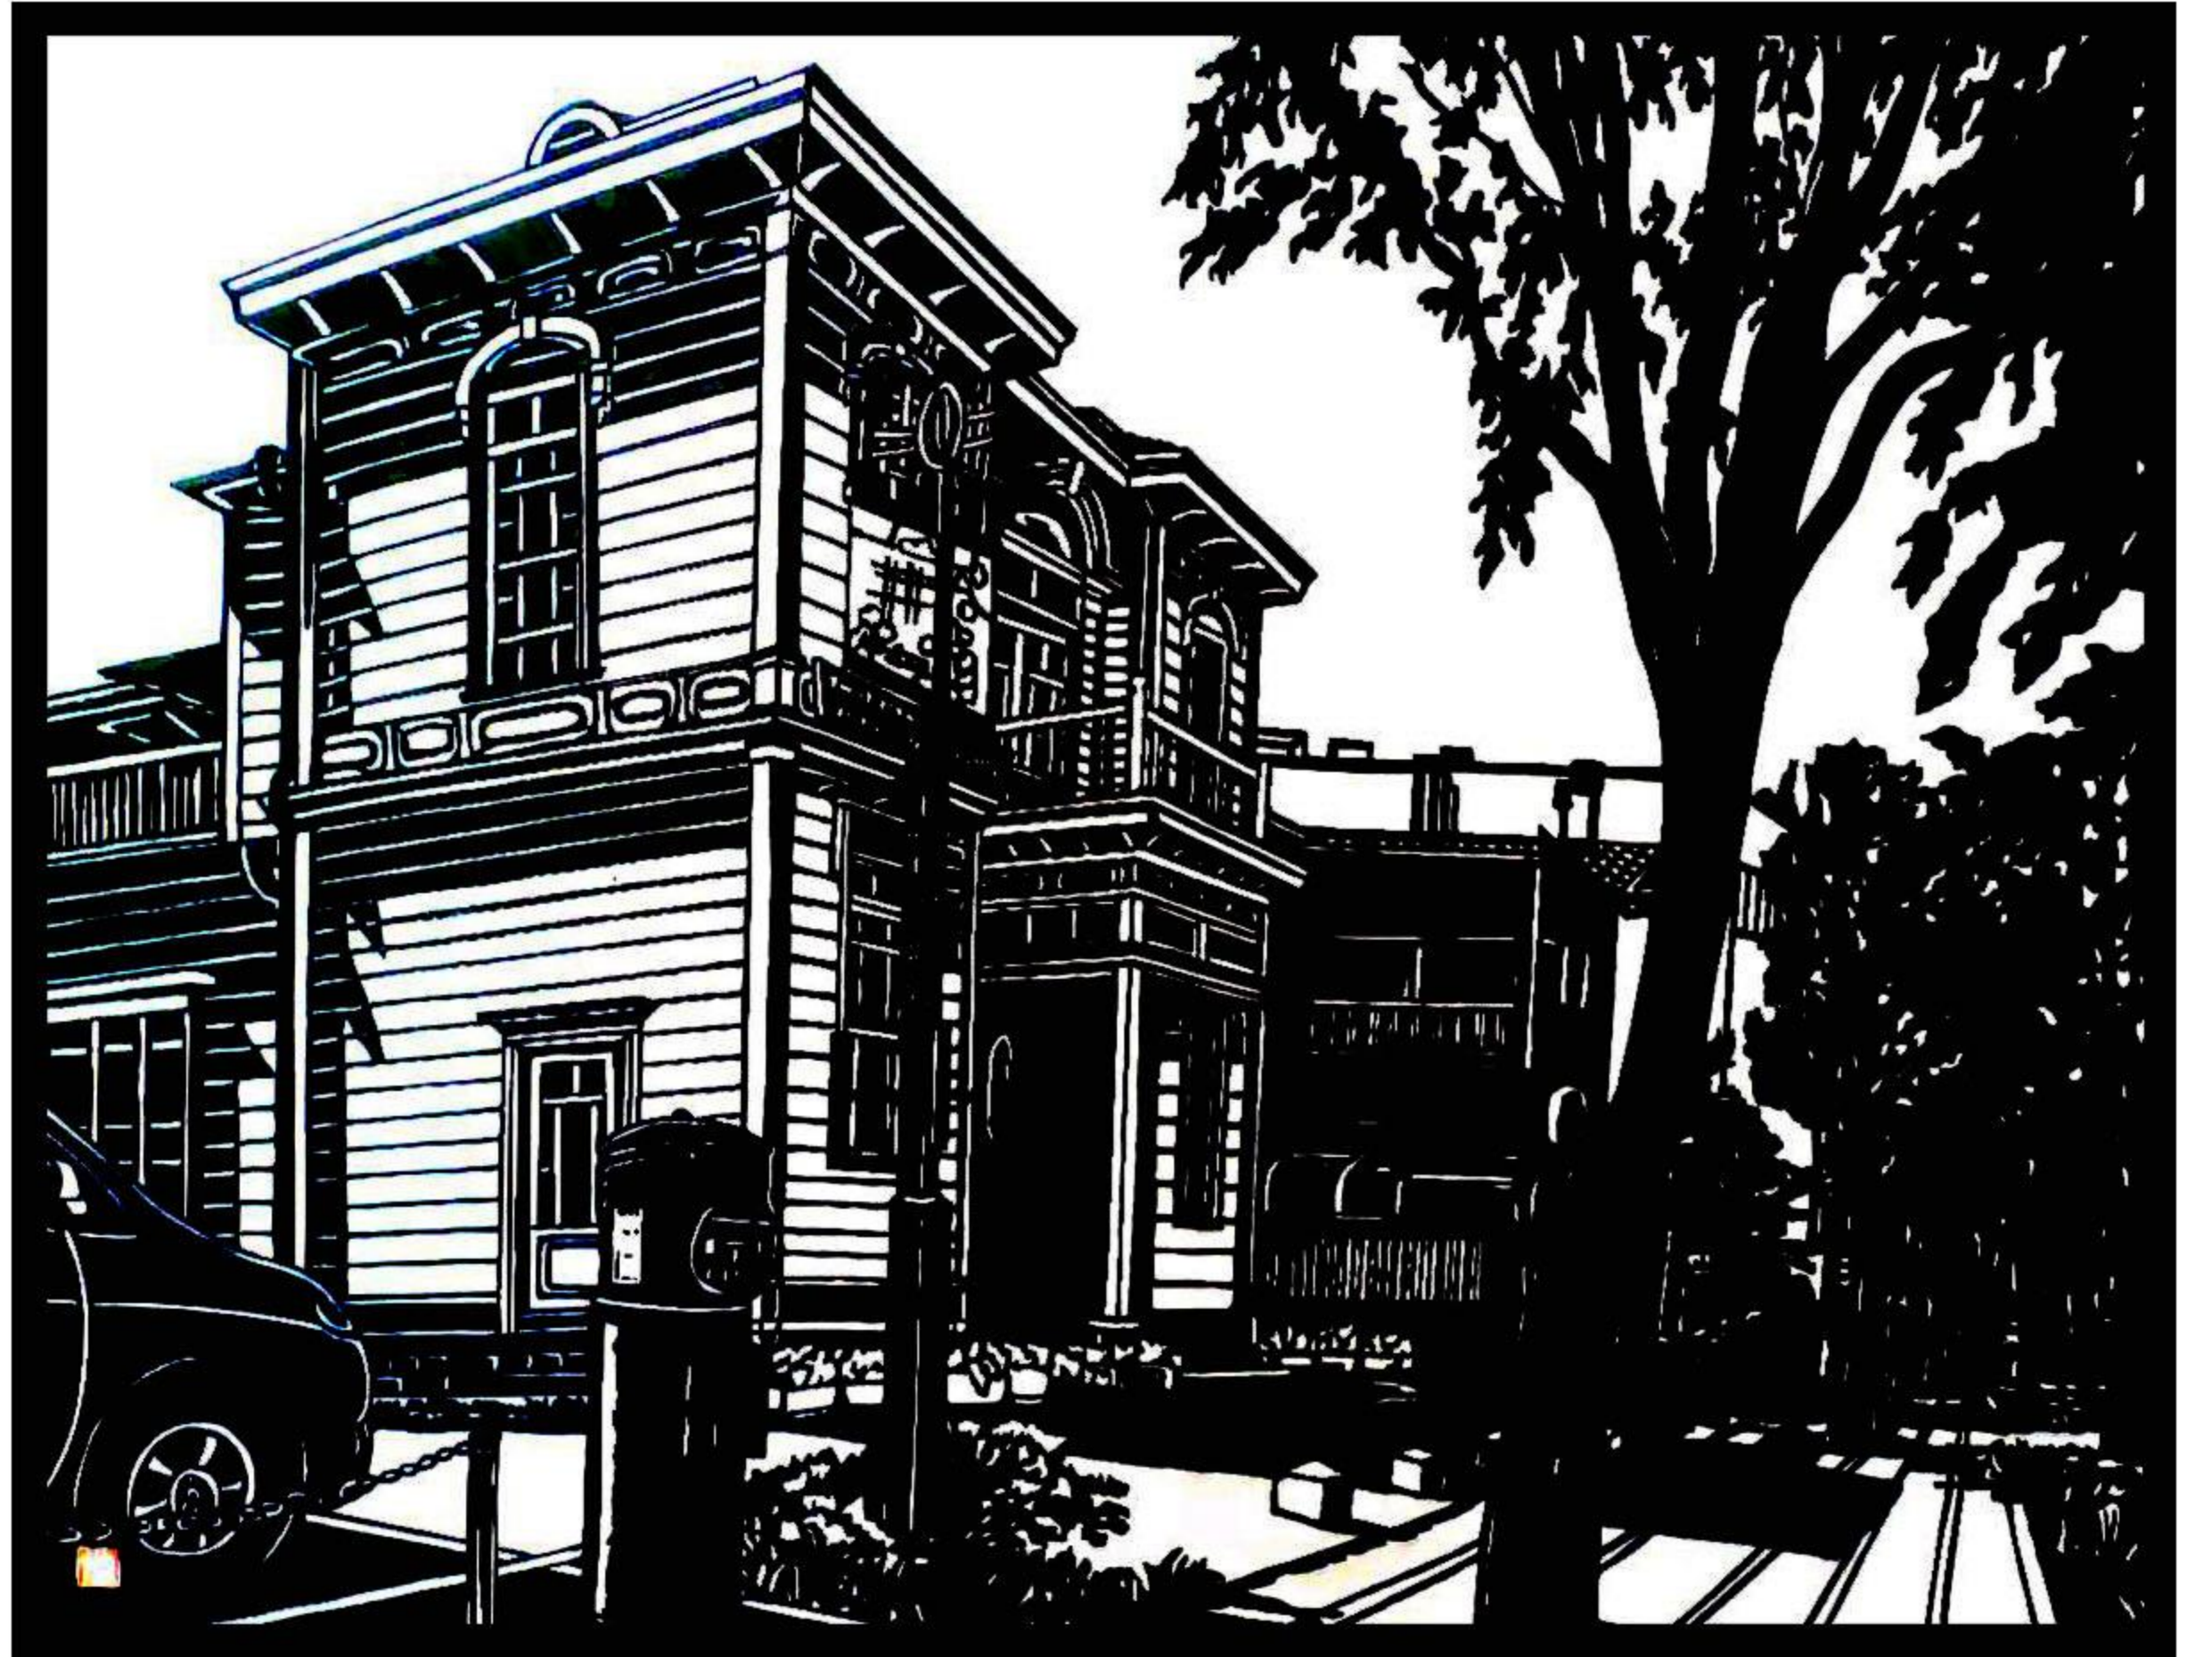

伊勢崎明治館通り 2016年