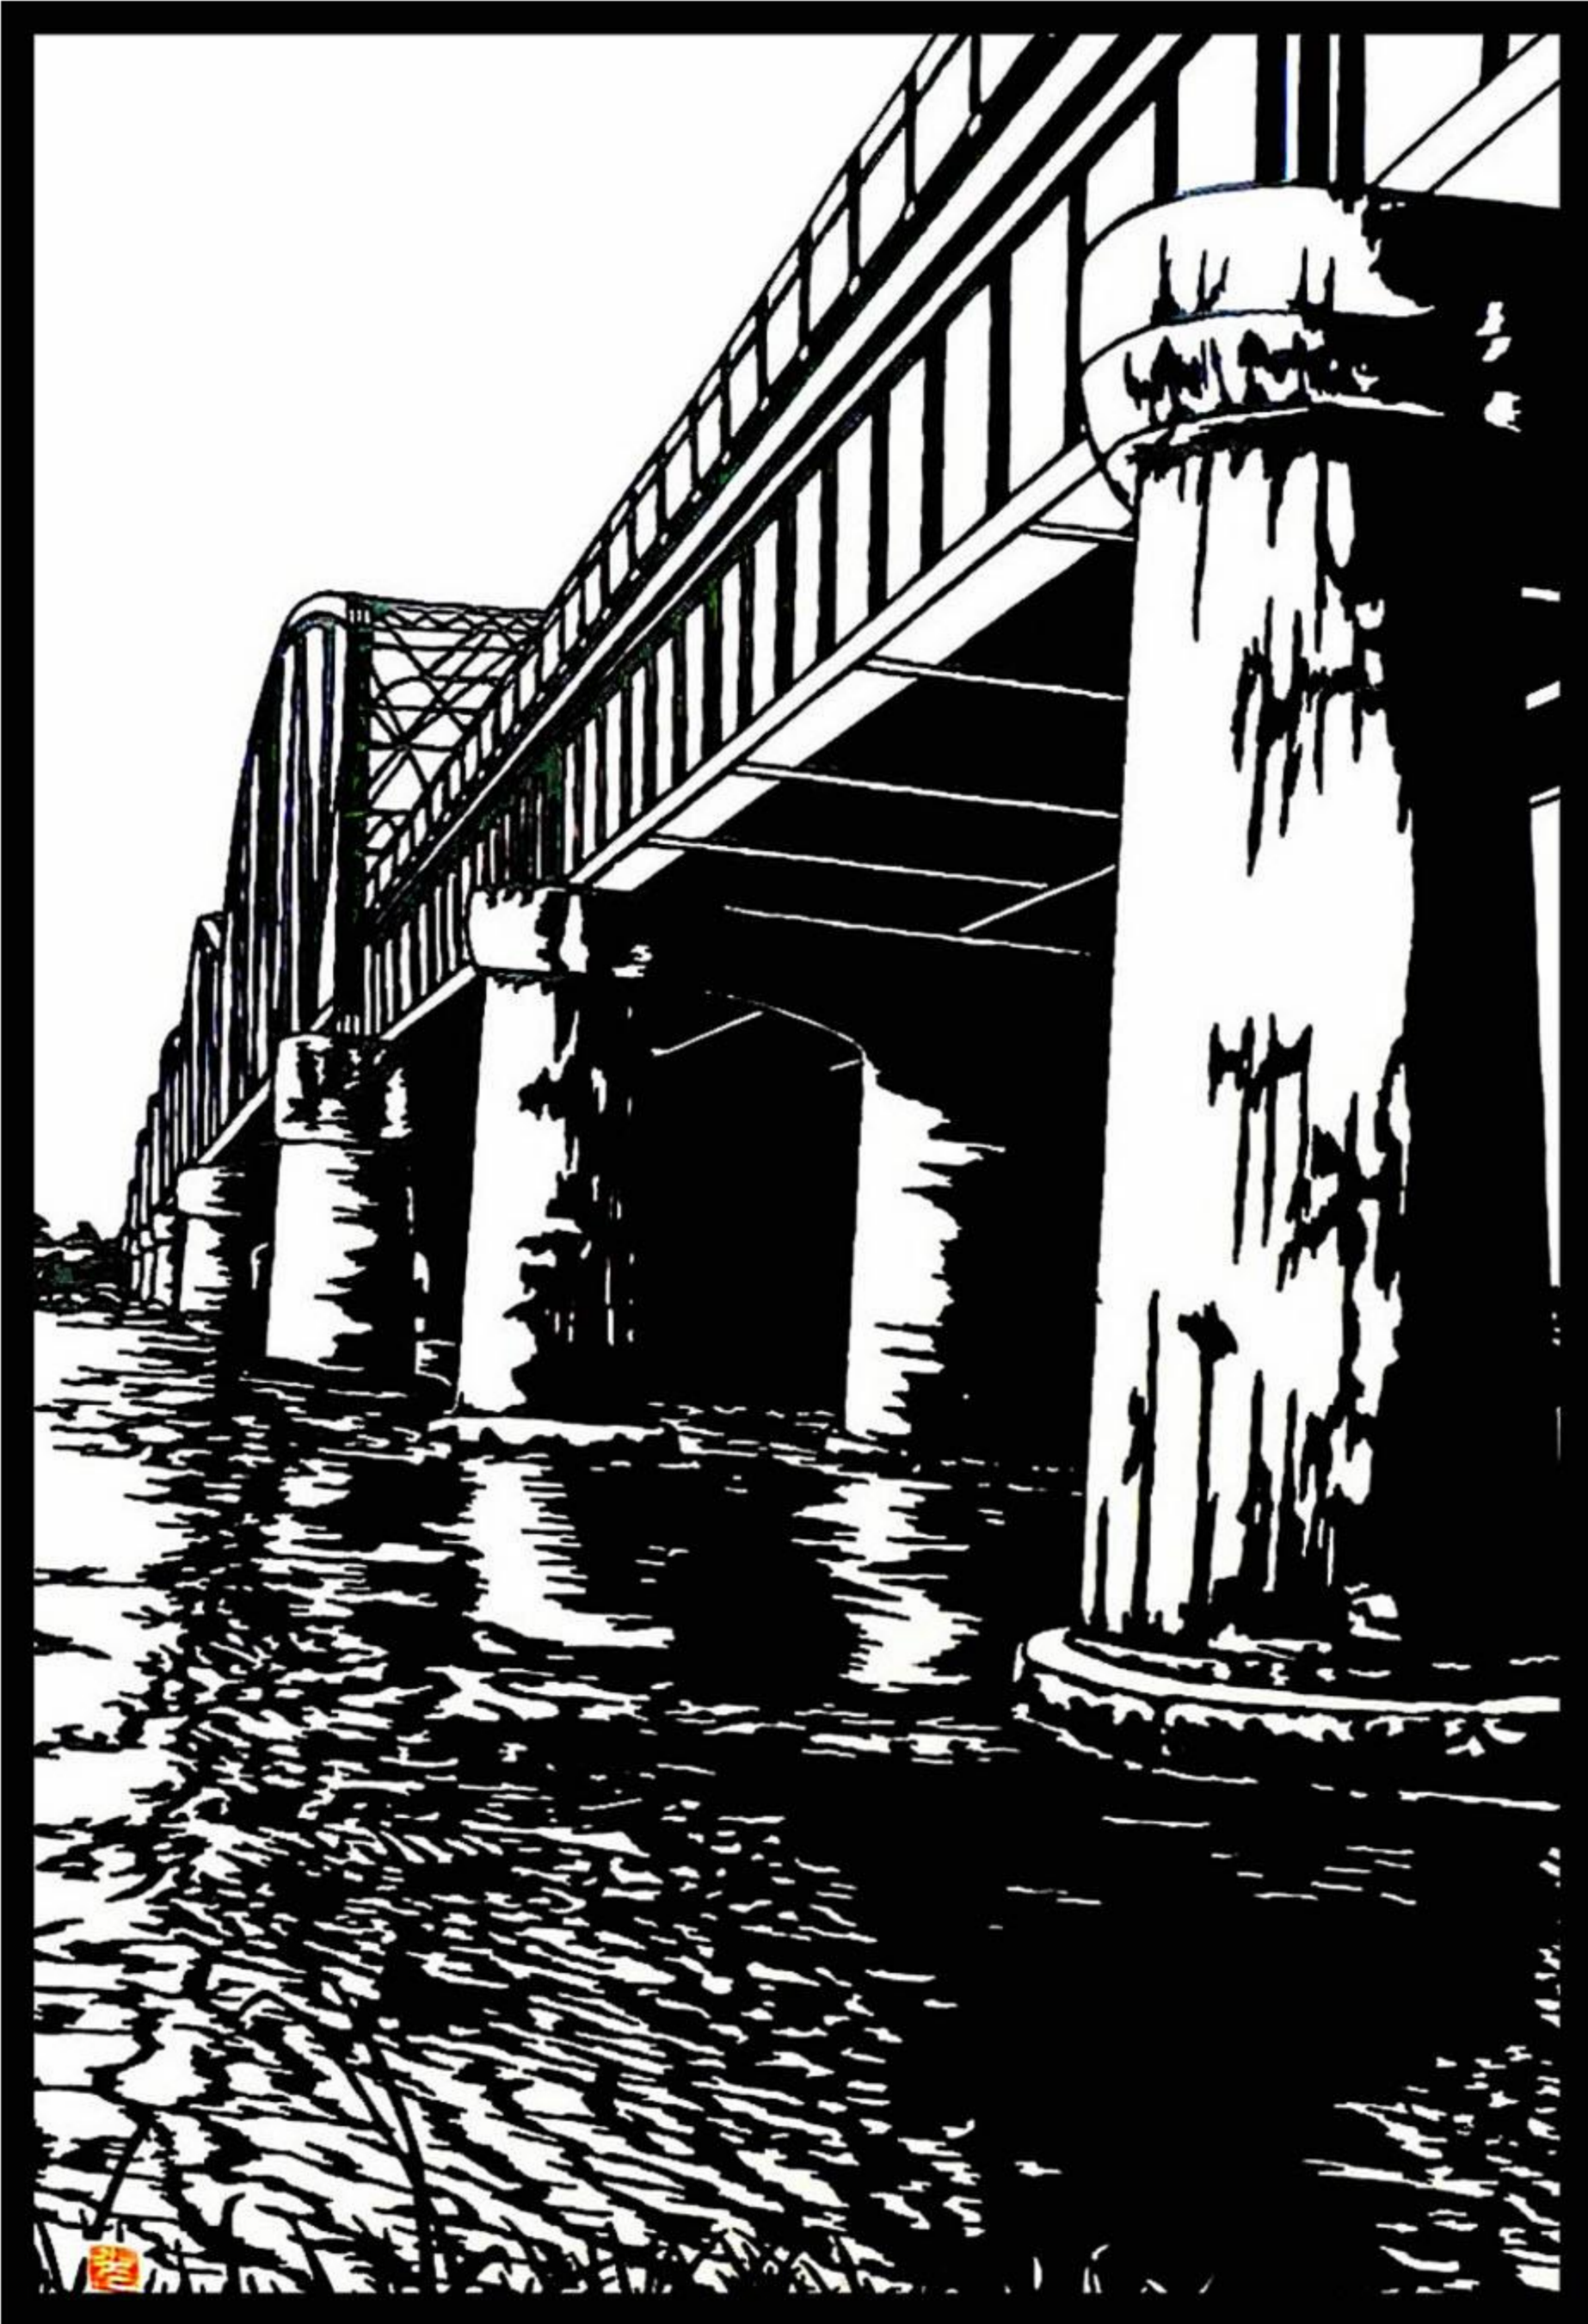

漲る 2007年

切り絵と私 中山 光子

50の手習いとして始めて、早20数年過ぎました。
これまで続けられたのは家族の理解と協力、そして友人の応援があつた事と感謝しております。

振り返って自分の作品を見ていると、それぞれの「時」が浮かんできます。私にとって切り絵は「思い出のアルバム」の様なものに思えます。